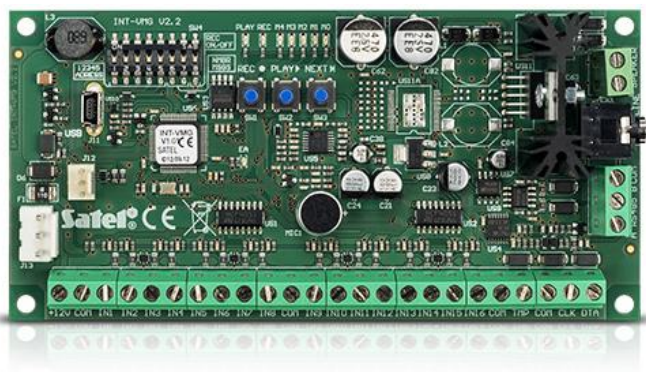

INT-VMG

VOICE MESSAGE MODULE

Modul **INT-VMG** je navržen pro přehrání hlasové zprávy v zařízení, spuštěném ústřednou. Může být použit k poskytnutí informačních a varovných zpráv, stejně tak jako k usnadnění obsluhy zabezpečovacího systému – například pro starší lidi nebo děti. Navíc, schopnost zaznamenat jakýkoliv zvuk, umožňuje použití modulu pro přehrání specifického varovného signálu. Vestavěný zesilovač umožňuje přímé připojení k externímu reproduktoru a síťový výstup umožňuje připojení do PA systémů v budovách. Zprávy jsou zaznamenány v paměti zařízení. Pomocí dodávaného firmwaru lze převést psaný text na hlas. Proto není zapotřebí podpora lektora při překladu.

Vlastnosti:

- schopnost zaznamenat až 32 zpráv
- spuštění zpráv ústřednou nebo jiným externím zařízením
- vstavěný zesilovač umožňující přímé připojení k reproduktoru
- výstup pro snadné připojení do PA systémů
- vestavěný USB-port pro rychlé programování pomocí počítače

Pro připojení k modulu **INT-VMG** musí být nainstalován **SATEL Virtual Port Driver**.

TECHNICKÁ DATA

Napájecí napětí (±15%)	12 V DC
Rozměr základní desky	68 x 140 mm
Rozsah pracovních teplot	-10...+55 °C
Proudová spotřeba v klidu	75 mA
Max. proudová spotřeba	500 mA
Hmotnost	80 g
Maximální relativní vlhkost	93 ±3%
Třída prostředí dle EN50131-5	II
Maximální výkon pro výstup reproduktoru	6 W
Doporučený odpor sluchátek připojených ke svorkám SPEAKER	8 Ω