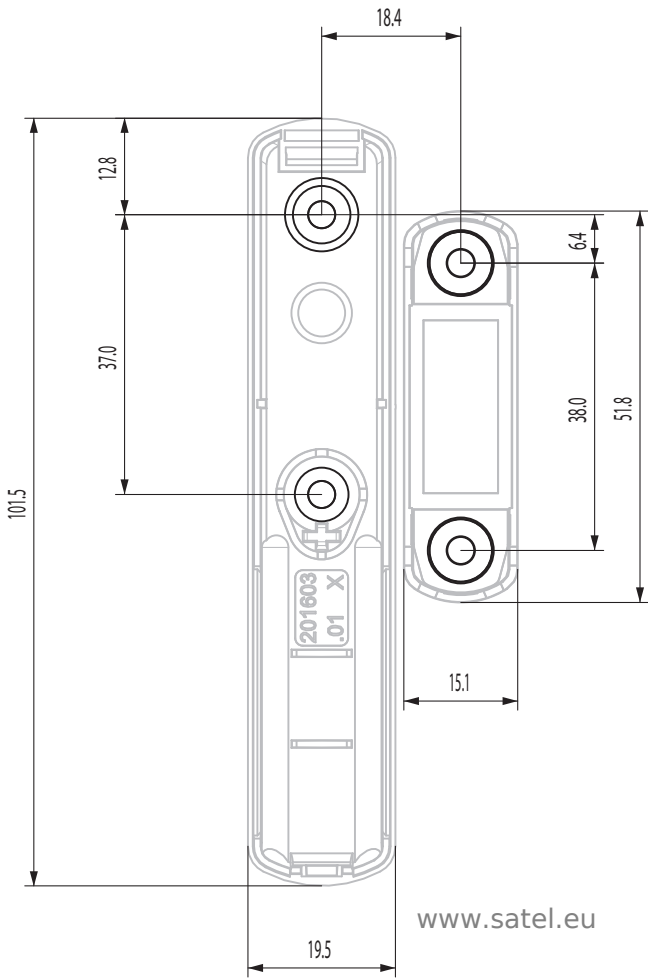

SZABLON MONTAŻOWY
MOUNTING TEMPLATE

Satel®
XD-2

XD-2

201603.01

www.satel.eu