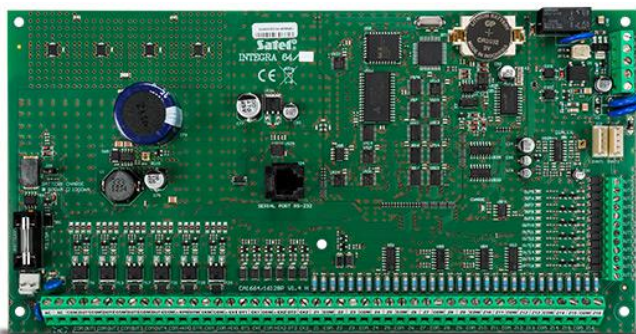

INTEGRA 64

PANEL DE LA CENTRAL DE ALARMA CON 16 A 64 ENTRADAS

Centrales de alarma avanzadas que ofrecen, aparte de las funciones de alarma, también la posibilidad de funcionamiento de los sistemas de automatización de la casa, así como de control de acceso. Gracias a la amplia gama de módulos de extensión, sus posibilidades pueden aplicarse según las necesidades del momento tanto en pequeños sistemas como en instalaciones más amplias. La gran ventaja de la central **INTEGRA** son sus posibilidades de comunicación en conexión con los módulos adicionales GSM y TCP/IP

- operación de 16 a 64 entradas
- opción de división del sistema en 32 zonas, 8 particiones
- operación de 16 a 64 entradas programables
- buses para manipuladores y módulos de extensiones
- comunicador telefónico incorporado con función de monitorización, notificación por voz y telemando
- control del sistema de alarma por medio de los teclados táctiles, LCD, teclados de particiones, mandos a distancia y tarjetas de proximidad y remotamente por medio del ordenador o teléfono móvil
- 64 timers independientes para el control automático
- funciones de control del acceso y domótica
- memoria de 5887 eventos con función de impresión
- hasta 192+8+1 usuarios
- puerto RS-232 - toma RJ
- opción de actualización del software mediante un PC
- alimentador de impulsos incorporado de 3 A de rendimiento con funciones de recarga del acumulador y de diagnóstico