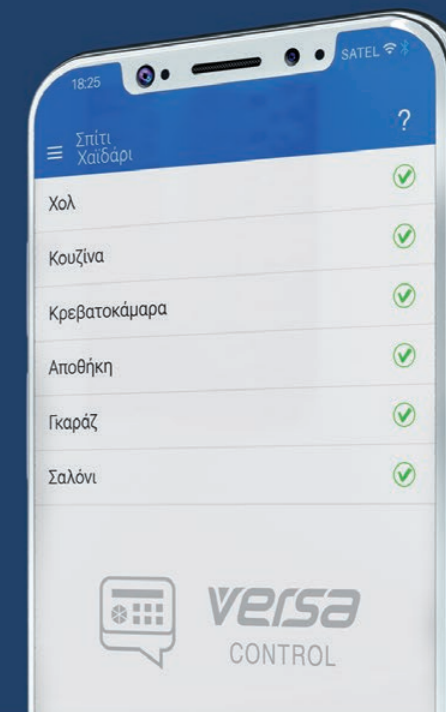

* Το APT-200 τηλεχειριστήριο λειτουργεί ως μέρος του αμφίδρομου ασύρματου συστήματος ABAX 2, το οποίο προσφέρει μια πλήρη σειρά ασύρματων συσκευών για τον πίνακα συναγερμού VERSA.

Πρόσβαση από απόσταση, εύκολα και αξιόπιστα

Αποκτήστε πρόσβαση στο σύστημα συναγερμού VERSA από το κινητό σας τηλέφωνο, από όπου και όποτε θέλετε. Επωφεληθείτε από την τεράστια γκάμα δυνατοτήτων που σας προσφέρει, εγκαθιστώντας την εφαρμογή **VERSA CONTROL**.

Ειδοποιήσεις PUSH, σας ενημερώνουν άμεσα για όλα τα συμβάντα του συναγερμού σας.

Έχετε αμφιβολία αν αφήσατε αναμμένες συσκευές στο χώρο σας, ή το σύστημα αφοπλισμένο? Πολύ απλά κάντε το από την εφαρμογή.

Χάρη στην εφαρμογή έχετε απομακρυσμένη πρόσβαση στο χώρο σας, προσφέροντας σας ηρεμία και έλεγχο.

Όλα υπό έλεγχο!

- Έχεις ηλικιωμένο στο σπίτι;
- Έχεις νταντά με τα παιδιά σου;
- Ανησυχείς για το κατοικίδιο σου;