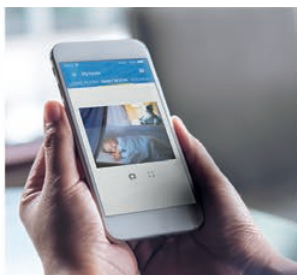

Satel®
MADE TO PROTECT

Versa
ΣΥΣΤΗΜΑ ΣΥΝΑΓΕΡΜΟΥ

**Κάτι παραπάνω
από σύστημα ασφαλείας**

---

www.satel.pl