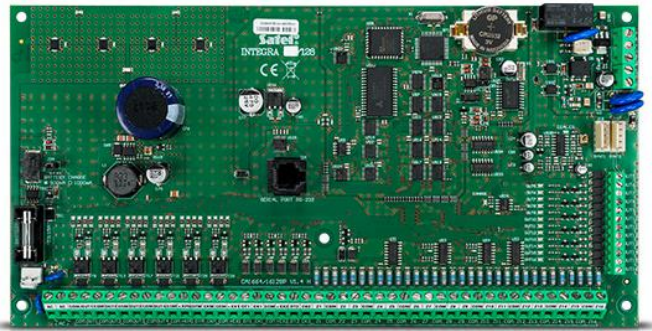

INTEGRA 128

ΚΕΝΤΡΙΚΉ ΜΟΝΑΔΑ ΣΥΝΑΓΕΡΜΟΥ 128 ΖΩΝΩΝ

Προηγμένο σύστημα συναγερμού που προσφέρει εκτός των άλλων και λειτουργίες "έξυπνου σπιτιού" όπως και ελέγχου πρόσβασης. Προσαρμόζεται σε μία ευρεία γκάμα εφαρμογών μέσω της πληθώρας μονάδων επέκτασης. Πλεονέκτημα επίσης αποτελούν τα πλούσια χαρακτηριστικά στο κομμάτι της επικοινωνίας μέσω GSM και TCP/IP για όλες τις κεντρικές μονάδες **INTEGRA**.

- 16 ζώνες (max 128),
- 16 εξόδους (max 128),
- έως 8 πληκτρολόγια,
- έως 32 περιοχές (partitions),
- 8 εγκαταστάσεις (object),
- 64 timers,
- 240 κωδικούς χρηστών +8 master + 1 service,
- υποστήριξη ασύρματων μονάδων **ABAX**,
- 16 τηλ. αριθμούς,
- 64 μηνύματα SMS,
- έλεγχος μέσω TCP/IP,
- Ανανέωση firmware μέσω PC
- Ενσωματωμένο τροφοδοτικό 3A με φορτιστή μπαταρίας και διαγνωστικές δυνατότητες