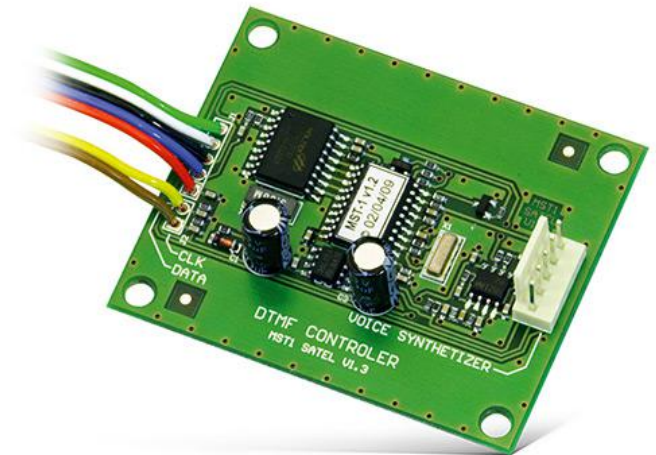

MST-1

ΜΟΝΑΔΑ ΤΗΛΕΦΩΝΙΚΗΣ ΛΕΙΤΟΥΡΓΙΑΣ DTMF ΓΙΑ ΤΟΥΣ CA-6 ΚΑΙ CA-10

Μονάδα τηλεφωνικού ελέγχου για τους πίνακες **CA-6** και **CA-10**. Επιτρέπει τον τηλεχειρισμό των βασικών λειτουργιών του συστήματος συναγερμού με χρήση του πληκτρολογίου ήχου κλήσης του τηλεφώνου.

- απομακρυσμένη λειτουργία του πίνακα ελέγχου με τη χρήση του τηλεφώνου που είναι εξοπλισμένο με μηχανισμό τονικής κλήσης DTMF
- απομακρυσμένος έλεγχος της κατάστασης του συστήματος και των παρατηρούμενων εισόδων του πίνακα ελέγχου
- συνεργασία με τους πίνακες **CA-6** και **CA-10**

ΤΕΧΝΙΚΑ ΔΕΔΟΜΕΝΑ

Περιβαλλοντική Κατηγορία	II
Διαστάσεις πλακέτας	61 x 50 mm
Εύρος θερμοκρασίας λειτουργίας	-10...+55 °C
Κατανάλωση ρεύματος σε Standby	16 mA
Ελάχιστη θερμοκρασία λειτουργίας	16 mA