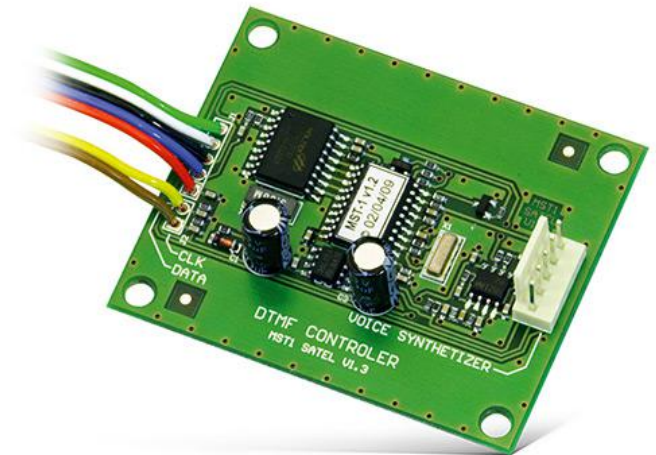

MST-1

ΜΟΝΑΔΑ ΤΗΛΕΦΩΝΙΚΗΣ ΛΕΙΤΟΥΡΓΙΑΣ DTMF ΓΙΑ ΤΟΥΣ CA-6 ΚΑΙ CA-10

Μονάδα τηλεφωνικού ελέγχου για τους πίνακες **CA-6** και **CA-10**. Επιτρέπει τον τηλεχειρισμό των βασικών λειτουργιών του συστήματος συναγερμού με χρήση του πληκτρολογίου ήχου κλήσης του τηλεφώνου.

- απομακρυσμένη λειτουργία του πίνακα ελέγχου με τη χρήση του τηλεφώνου που είναι εξοπλισμένο με μηχανισμό τονικής κλήσης DTMF
- απομακρυσμένος έλεγχος της κατάστασης του συστήματος και των παρατηρούμενων εισόδων του πίνακα ελέγχου
- συνεργασία με τους πίνακες **CA-6** και **CA-10**

ΤΕΧΝΙΚΑ ΔΕΔΟΜΈΝΑ

Περιβαλλοντική Κατηγορία	II
Διαστάσεις πλακέτας	61 x 50 mm
Εύρος θερμοκρασίας λειτουργίας	-10...+55 °C
Κατανάλωση ρεύματος σε Standby	16 mA
Ελάχιστη θερμοκρασία λειτουργίας	16 mA