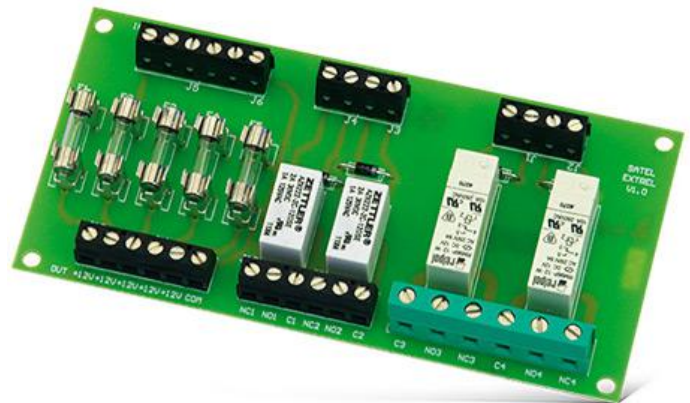

MP-1

ΜΟΝΑΔΑ ΡΕΛΕ

- Έλεγχος συσκευών υψηλού ρεύματος AC / DC
- Διέγερση με χαμηλού ρεύματος εξόδους OC
- 4 ρελέ
- 5 ασφάλειες

ΤΕΧΝΙΚΑ ΔΕΔΟΜΕΝΑ

Τάση τροφοδοσίας	12V DC
Διαστάσεις πλακέτας	140 x 68 mm
Εύρος θερμοκρασίας λειτουργίας	-10...+55 °C
Βάρος	106 g