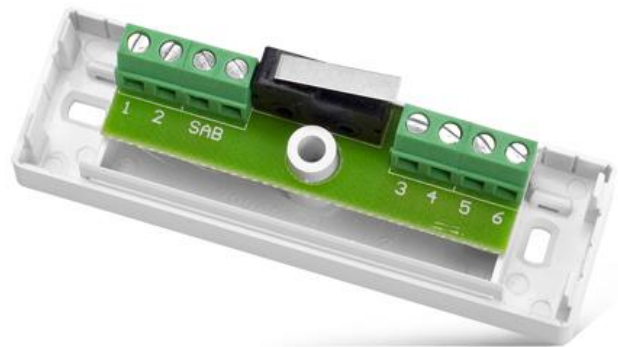

MZ-1 S

ΚΟΥΤΙ ΔΙΑΝΟΜΉΣ

- Διευκολύνει την τοποθέτηση εγκαταστάσεων χαμηλής τάσης, όπως εγκαταστάσεις συναγερμού
- Βιδώτα Τερματικά

ΤΕΧΝΙΚΑ ΔΕΔΟΜΈΝΑ

Αριθμός τερματικών	6
Μεγ. τάση εξόδων	24 V DC/AC
Επαφή ταμπερ	Ναι
Διαστάσεις κουτιού	89 x 28 x 30 mm
Διαστάσεις τερματικών	1,5 x 2,5 mm
Βάρος	42 g