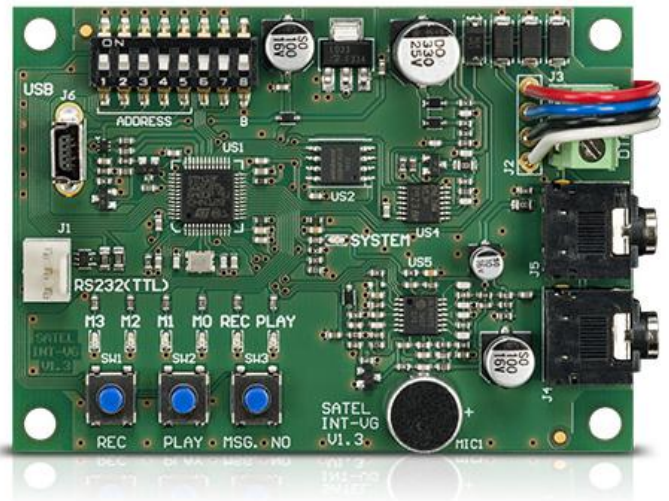

INT-VG

ΦΩΝΗΤΙΚΗ ΜΟΝΑΔΑ

Το INT-VG επιτρέπει το τηλεχειρισμό των συστημάτων ασφαλείας VERSA και INTEGRA μέσω τηλεφωνικής γραμμής με φιλικό προς το χρήστη φωνητικό μενού. Με το INT-VG είναι δυνατόν όχι μόνο να οπλίζει ή να αφοπλίζει το σύστημα, αλλά και να πάρετε αναλυτικές πληροφορίες σχετικά με την κατάσταση του συστήματος και τον έλεγχο συσκευών που συνδέονται στον πίνακα. Εκτός αυτού, η μονάδα μπορεί να χρησιμοποιηθεί ως ένας "συνθέτης φωνής"-16 μηνυμάτων για τη φωνητική ειδοποίηση σε επιλεγμένα συμβάντα του συστήματος.

Δυνατότητες:

- Φωνητικό μενού ελεγχόμενο εξ αποστάσεως με οποιοδήποτε τηλέφωνο DTMF
- Καταγραφή μηνυμάτων με τη χρήση της "text-to-speech" τεχνολογίας για την εξάλειψη της αδέξιας καταγραφής με μικρόφωνο.
- Απομακρυσμένος οπλισμός / αφοπλισμός και έλεγχος των εξόδων για χρήση "οικιακού αυτοματισμού"
- Απομακρυσμένο έλεγχο της κατάστασης του συστήματος
- Χαρακτηριστικό MACRO για την έναρξη πολλαπλών δράσεων με ενιαία εντολή
- Διαχείριση της μονάδας με την δωρεάν εφαρμογή VG-SOFT
- 16 θέσεις για εγγραφή φωνητικών μηνυμάτων
- Συμβατό με τις VERSA και INTEGRA

Προσοχή:

Μόνο χαρακτηριστικά σύνθεσης φωνής είναι διαθέσιμα για INTEGRA 1,09 και παλαιότερο. Πλήρης υποστήριξη για την INT-VG θα εισαχθεί με την αναβάθμιση 1,10 για INTEGRA.

ΤΕΧΝΙΚΑ ΔΕΔΟΜΕΝΑ

Ελάχιστη θερμοκρασία λειτουργίας	35 mA
Τάση τροφοδοσίας	12 V DC
Κατανάλωση ρεύματος σε Standby	27 mA
Περιβαλλοντική Κατηγορία	II
Εύρος θερμοκρασίας λειτουργίας	-10...+55 °C
Διαστάσεις πλακέτας	57 x 80 mm
Βάρος	32 g