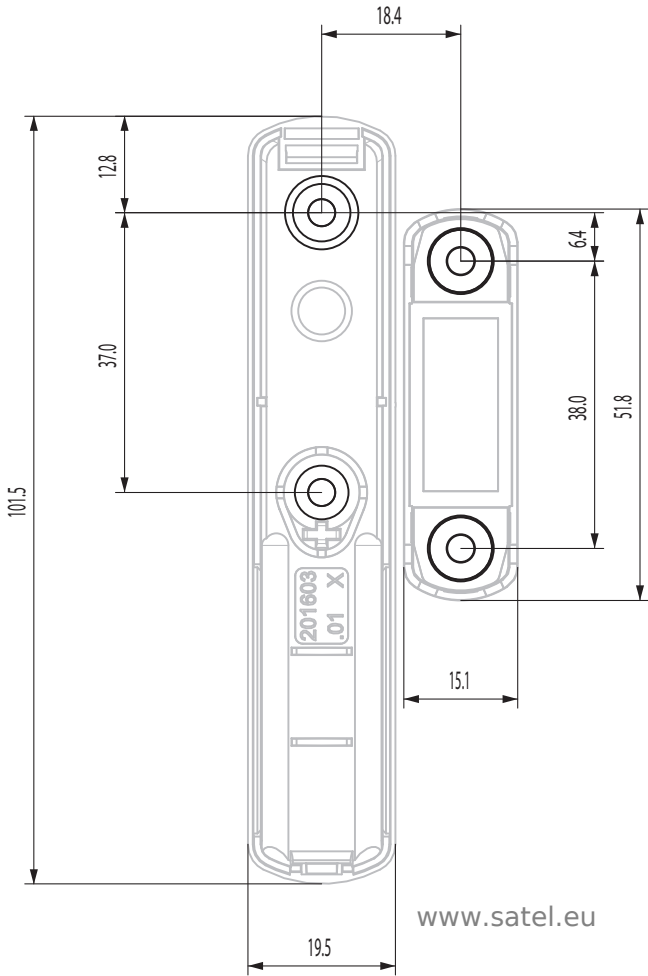

SZABLON MONTAŻOWY
MOUNTING TEMPLATE

Satel®
XD-2 BR

XD-2

201603.01

www.satel.eu