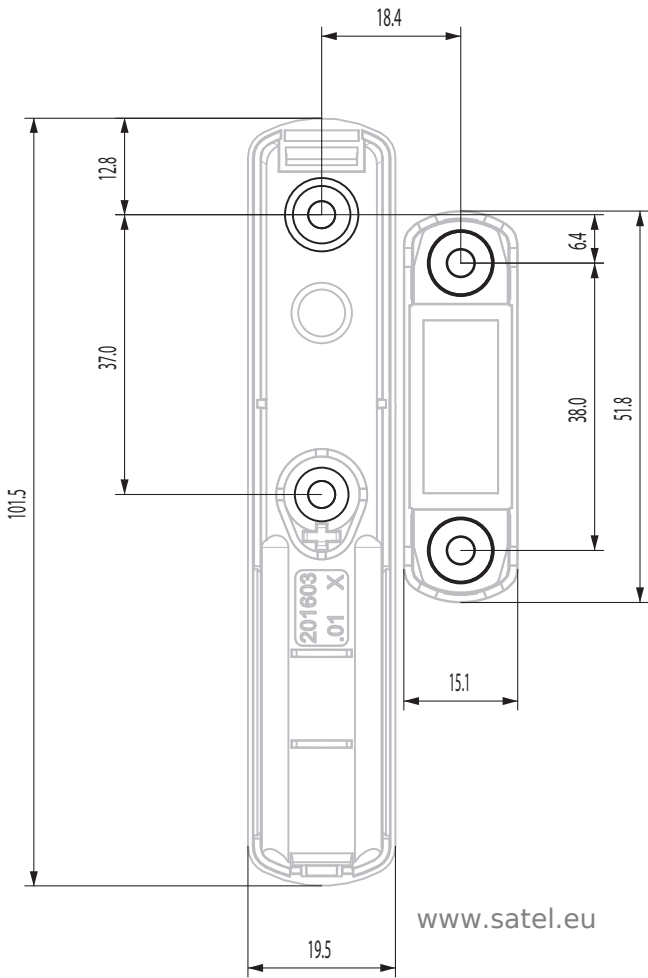

SZABLON MONTAŻOWY  
MOUNTING TEMPLATE

Satel®  
XD-2

XD-2

201603.01

[www.satel.eu](http://www.satel.eu)