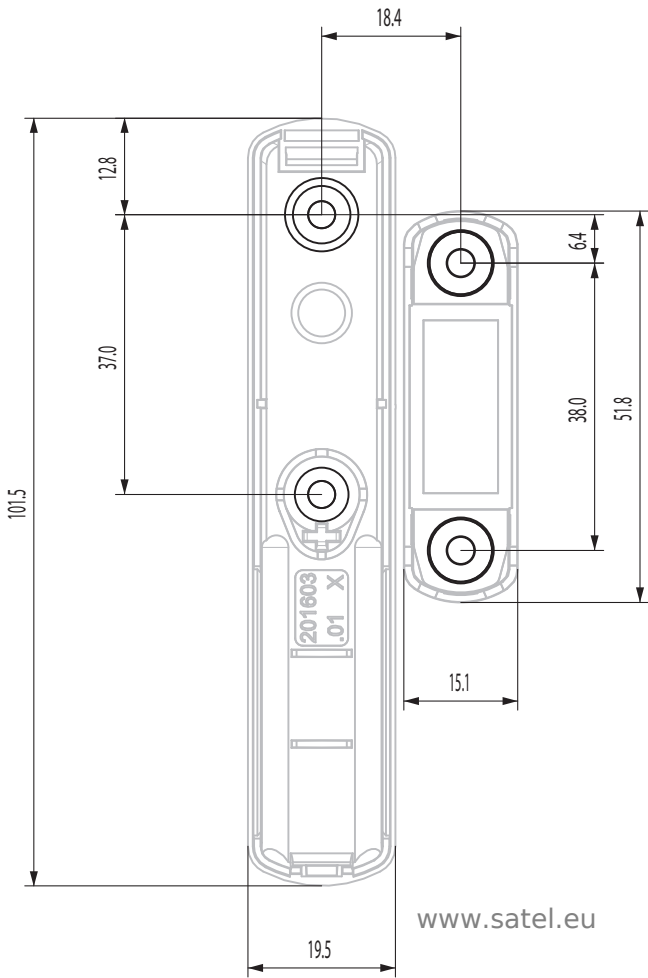

SZABLON MONTAŻOWY
MOUNTING TEMPLATE

Satel®
XD-2 BR

XD-2

201603.01

www.satel.eu