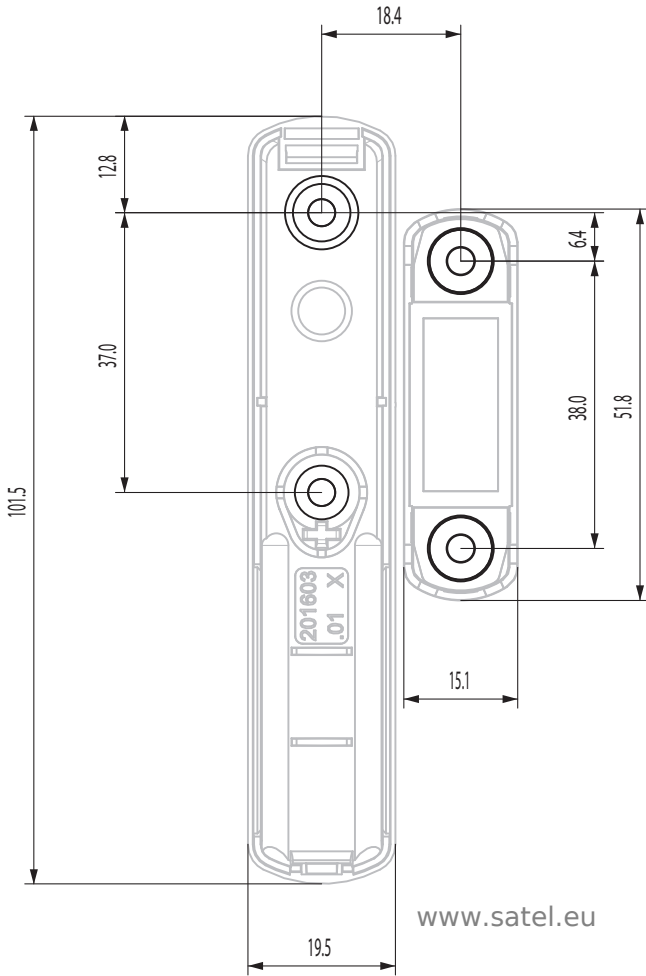

SZABLON MONTAŻOWY
MOUNTING TEMPLATE

Satel®
XD-2 BR

XD-2

201603.01

www.satel.eu