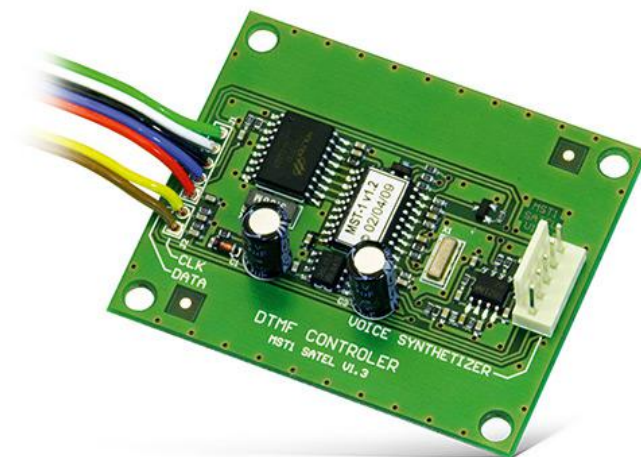

# MST-1

## MODUL TELEFÓNNEHO OVLÁDANIA DTMF PRE ÚSTREDNE CA-6 A CA-10

Modul telefónneho ovládania pre ústredne **CA-6** a **CA-10** umožňuje diaľkové ovládanie základných funkcií systému pomocou klávesnice telefónu s tónovou voľbou DTMF.

- ovládanie činnosti zabezpečovacej ústredne pomocou telefónu s tónovou voľbou DTMF
- overenie stavu systému a vstupov zabezpečovacej ústredne
- spolupráca s ústredňami **CA-6** a **CA-10**

### TECHNICKÉ INFORMÁCIE

Trieda prostredia	II
Rozmery dosky elektroniky	61 x 50 mm
Pracovná teplota	-10...+55 °C
Odber prúdu v pohotovostnom režime	16 mA
Maximálny odber prúdu	16 mA