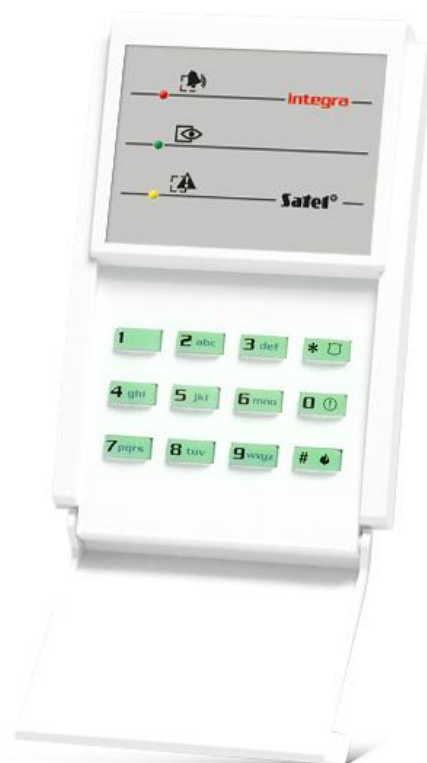

INT-S-GR

KLÁVESNICA PRE SKUPINY

Klávesnica pre skupiny je určená na jednoduchú obsluhu jednej skupiny systému **INTEGRA**, vďaka čomu je ideálne vhodná pre systémy, kde jednotlivé skupiny plnia funkciu funkčne odlišných podsystémov.

Klávesnica sa vyrába v dvoch verziách, ktoré sa líšia farbou podsvietenia klávesov: biela (**INT-S-W**), modrá (**INT-S-BL**) alebo zelená (**INT-S-GR**).

- ovládanie jednej skupiny v systéme
- alarmy NAPADNUTIE, POŽIAR a POMOC spúšťané z klávesnice
- LED-ky zobrazujúce stav skupiny
- akustická signalizácia vybraných udalostí v systéme
- funkcie kontroly vstupu
- relé na ovládanie elektromagnetického zámku dverí
- vstup na kontrolu stavu dverí

TECHNICKÉ INFORMÁCIE

Napätie napájania (±15%)	12 V DC
Pracovná teplota	-10...+55 °C
Odber prúdu v pohotovostnom režime	40 mA
Maximálny odber prúdu	75 mA
Hmotnosť	110 g
Maximálna vlhkosť ovzdušia	93±3%
Rozmery	80 x 127 x 24 mm
Trieda prostredia podľa EN50130-5	II
Zaťažiteľnosť výstupu relé (zaťaženie s odporom)	2 A / 24 V DC