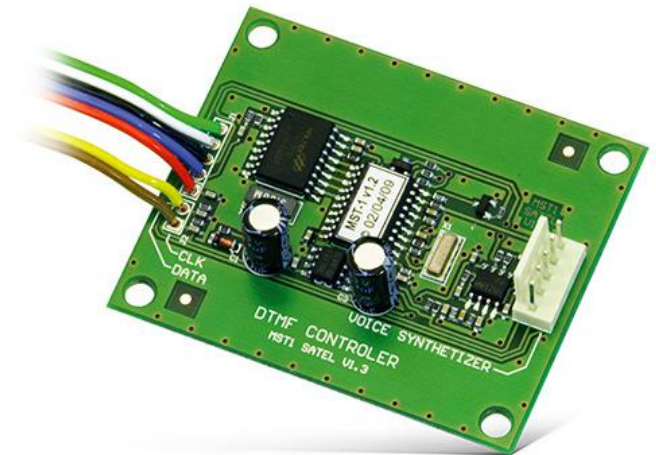

# MST-1

## ΜΟΝΑΔΑ ΤΗΛΕΦΩΝΙΚΗΣ ΛΕΙΤΟΥΡΓΙΑΣ DTMF ΓΙΑ ΤΟΥΣ CA-6 ΚΑΙ CA-10

Μονάδα τηλεφωνικού ελέγχου για τους πίνακες **CA-6** και **CA-10**. Επιτρέπει τον τηλεχειρισμό των βασικών λειτουργιών του συστήματος συναγερμού με χρήση του πληκτρολογίου ήχου κλήσης του τηλεφώνου.

- απομακρυσμένη λειτουργία του πίνακα ελέγχου με τη χρήση του τηλεφώνου που είναι εξοπλισμένο με μηχανισμό τονικής κλήσης DTMF
- απομακρυσμένος έλεγχος της κατάστασης του συστήματος και των παρατηρούμενων εισόδων του πίνακα ελέγχου
- συνεργασία με τους πίνακες **CA-6** και **CA-10**

### ΤΕΧΝΙΚΑ ΔΕΔΟΜΈΝΑ

Περιβαλλοντική Κατηγορία	II
Διαστάσεις πλακέτας	61 x 50 mm
Εύρος θερμοκρασίας λειτουργίας	-10...+55 °C
Κατανάλωση ρεύματος σε Standby	16 mA
Ελάχιστη θερμοκρασία λειτουργίας	16 mA