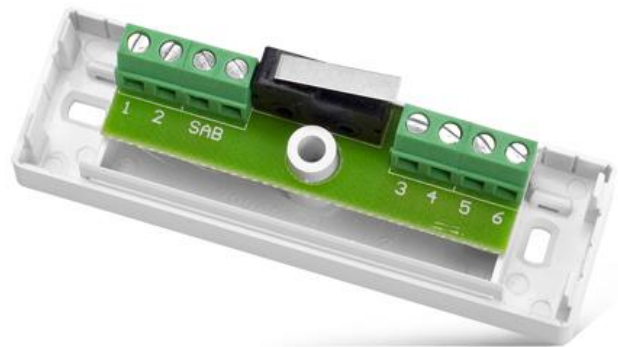

# MZ-1 S

## ΚΟΥΤΙ ΔΙΑΝΟΜΉΣ

- Διευκολύνει την τοποθέτηση εγκαταστάσεων χαμηλής τάσης, όπως εγκαταστάσεις συναγερμού
- Βιδώτα Τερματικά

### ΤΕΧΝΙΚΑ ΔΕΔΟΜΈΝΑ

Αριθμός τερματικών	6
Μεγ. τάση εξόδων	24 V DC/AC
Επαφή ταμπερ	Ναι
Διαστάσεις κουτιού	89 x 28 x 30 mm
Διαστάσεις τερματικών	1,5 x 2,5 mm
Βάρος	42 g