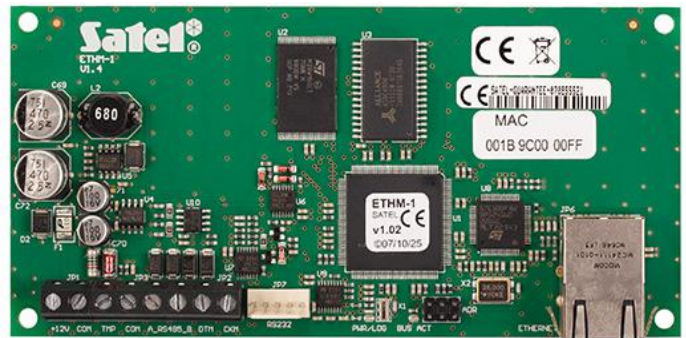

ΕΤΗΜ-1

ΜΟΝΑΔΑ ΕΠΙΚΟΙΝΩΝΪΑΣ Μ'ΕΣΩ ΔΙΚΤΥΟΥ TCP / IP

- υποστηρίζεται από πίνακες ελέγχου INTEGRA και VERSA
- αναφορά μέσω TCP / IP
- Απομακρυσμένος προγραμματισμός πίνακα μέσω λογισμικού **DLOAX**
- απομακρυσμένη επίβλεψη GUARDX
- λειτουργία του συστήματος μέσω ενός web browser ή κινητού τηλεφώνου με δυνατότητα Java
- κρυπτογραφημένη μετάδοση δεδομένων
- υποστήριξη για αυτόματη ρύθμιση παραμέτρων διεύθυνσης DHCP
- ανοιχτό πρωτόκολλο για την ολοκλήρωση συστημάτων μέσω του καναλιού TCP / IP

ΤΕΧΝΙΚΑ ΔΕΔΟΜΈΝΑ

Τάση τροφοδοσίας	12 V DC
Εύρος θερμοκρασίας λειτουργίας	-10...+55 °C
Κατανάλωση ρεύματος σε Standby	120 mA
Ελάχιστη θερμοκρασία λειτουργίας	120 mA
Βάρος	64 g
Μέγιστη υγρασία	93±3%
Διαστάσεις	68 x 140 mm
Περιβαλλοντική κατηγορία σύμφωνα με EN50130-5	II