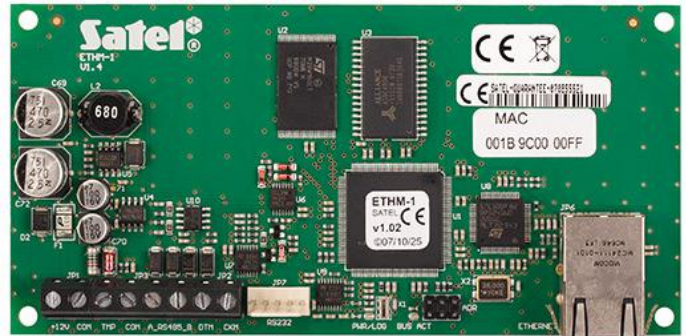

ΕΤΗΜ-1

ΜΟΝΑΔΑ ΕΠΙΚΟΙΝΩΝΪΑΣ ΜΈΣΩ ΔΙΚΤΥΟΥ TCP / IP

- υποστηρίζεται από πίνακες ελέγχου INTEGRA και VERSA
- αναφορά μέσω TCP / IP
- Απομακρυσμένος προγραμματισμός πίνακα μέσω λογισμικού **DLOAX**
- απομακρυσμένη επίβλεψη GUARDX
- λειτουργία του συστήματος μέσω ενός web browser ή κινητού τηλεφώνου με δυνατότητα Java
- κρυπτογραφημένη μετάδοση δεδομένων
- υποστήριξη για αυτόματη ρύθμιση παραμέτρων διεύθυνσης DHCP
- ανοιχτό πρωτόκολλο για την ολοκλήρωση συστημάτων μέσω του καναλιού TCP / IP

ΤΕΧΝΙΚΑ ΔΕΔΟΜΈΝΑ

Τάση τροφοδοσίας	12 V DC
Εύρος θερμοκρασίας λειτουργίας	-10...+55 °C
Κατανάλωση ρεύματος σε Standby	120 mA
Ελάχιστη θερμοκρασία λειτουργίας	120 mA
Βάρος	64 g
Μέγιστη υγρασία	93±3%
Διαστάσεις	68 x 140 mm
Περιβαλλοντική κατηγορία σύμφωνα με EN50130-5	II