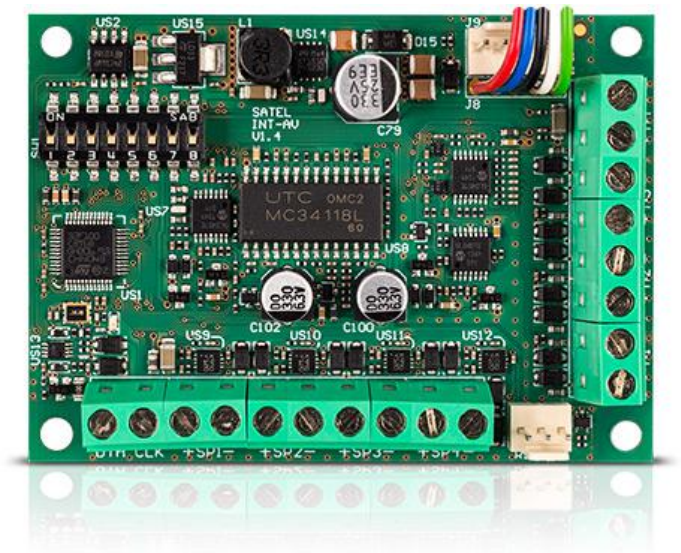

INT-AV

ΑΚΟΥΣΤΙΚΉ ΜΟΝΑΔΑ ΕΛΈΓΧΟΥ ΣΥΝΑΓΕΡΜΟΎ

Η μονάδα ακουστικού ελέγχου συναγερμού INT-AV επιτρέπει την πρώτη, εξ αποστάσεως αξιολόγηση απειλής ακούγοντας την κατάσταση στο προστατευμένο κτίριο. Επιπλέον, αυτή η συσκευή επιτρέπει για τη μετάδοση μηνυμάτων από το σταθμό παρακολούθησης, και μπορεί να χρησιμοποιηθεί για να δώσει εντολές σε πρόσωπα που υπάρχουν στο προστατευμένο κτίριο.

- Η μονάδα ακουστικού ελέγχου συναγερμού επιτρέπει την εξάλειψη των ψευδών συναγερμών
- τοπική μετάδοση των μηνυμάτων από τον σταθμό παρακολούθησης
- αμφίδρομη μετάδοση των σημάτων ήχου μεταξύ των μονάδων ενδοεπικοινωνίας και της τηλεφωνικής γραμμής
- συνεργάζεται με έως και 4 ενδοεπικοινωνίες που λειτουργούν σε half duplex λειτουργία
- λειτουργία ανίχνευσης σαμποτάζ μικροφώνου

ΤΕΧΝΙΚΑ ΔΕΔΟΜΈΝΑ

Τάση τροφοδοσίας	12 V DC
Διαστάσεις πλακέτας	57 x 80 mm
Εύρος θερμοκρασίας λειτουργίας	-10...+55 °C
Κατανάλωση ρεύματος σε Standby	35 mA
Βάρος	46 g
Μέγιστη υγρασία	93±3%
Περιβαλλοντική κατηγορία σύμφωνα με EN50130-5	II
Μέγιστη κατανάλωση ρεύματος (INT-AB + 1xINT-AVT)	160 mA
Μέγιστη κατανάλωση ρεύματος (INT-AB + 1xINT-AVT)	500 mA