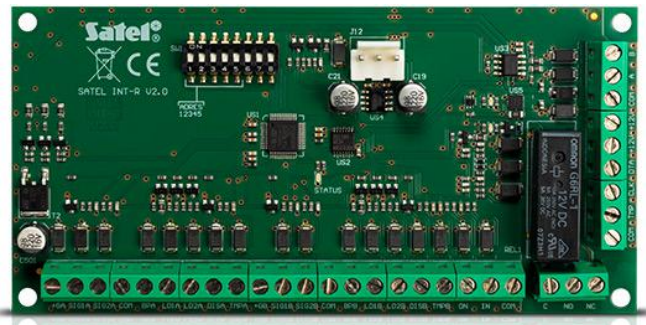

## ΠΟΛΥΛΕΙΤΟΥΡΓΙΚΗ ΕΠΕΚΤΑΣΗ ΓΙΑ ΚΑΡΤΑΝΑΓΝΩΣΤΕΣ

Μονάδα επέκτασης για πίνακες ελέγχου INTEGRA που επιτρέπει στους αναγνώστες καρτών εγγύτητας και / ή αναγνώστες iButton chip να συνδεθούν, για την εφαρμογή ελέγχου πρόσβασης και τον οπλισμό / αφοπλισμό του διαμερίσματος. Η επέκταση INT-R μπορεί να διασυνδεθεί με τους πίνακες ελέγχου INTEGRA και CA-64.

### Δυνατότητες:

- Υποστήριξη για δύο αναγνώστες εγγύτητας καρτών / τσιπ iButton
- Συμβατό με αναγνώστες μορφότυπου Wiegand 26
- Ρελέ για τον έλεγχο ηλεκτρομαγνητικής κλειδαριάς, είσοδος για τον έλεγχο της κατάστασης της πόρτας.
- Είσοδος για το άνοιγμα της πόρτας με κουμπί, δυνατότητα να ανοίξει αυτόματα την πόρτα σε περίπτωση συναγερμού πυρκαγιάς.
- Είσοδος προστασίας παραβίασης (τάμπερ)

### ΤΕΧΝΙΚΑ ΔΕΔΟΜΕΝΑ

Περιβαλλοντική Κατηγορία	II
Διαστάσεις πλακέτας	140 x 68 mm
Εύρος θερμοκρασίας λειτουργίας	-10...+55 °C
Ονομαστική τάση τροφοδοσίας	12 V DC ±15%
Κατανάλωση ρεύματος σε Standby	110 mA
Ελάχιστη θερμοκρασία λειτουργίας	150 mA
Βάρος	80 g
Ονομαστικό φορτίο επαφών ρελέ (αντίσταση)	5 A / 30 V DC
Μέγιστη υγρασία	93 ±3%