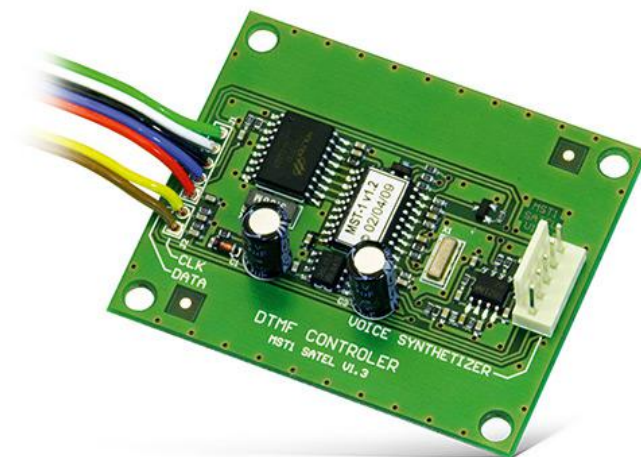

MST-1

DTMF TÁVVEZÉRLŐ MODUL CA-6-HOZ ÉS CA-10-HEZ

A CA-6 és CA-10-es központok számára készült telefonos vezérlőegység lehetővé teszi a riasztórendszer alapvető funkcióinak vezérlését telefon billentyűzetéről tone üzemmódban.

- távoli működtetés telefonvonalon keresztül DTMF telefonkészülék használatával
- távoli rendszer állapot ellenőrzés
- **CA-10** és **CA-6** kompatibilitás

MŰSZAKI ADATOK

Környezeti osztály	II
Nyomatott áramkört lemez méretei	61 x 50 mm
Működési hőmérséklet	-10...+55 °C
Áramfelvétel készenléti állapotban	16 mA
Maximális áramfelvétel	16 mA