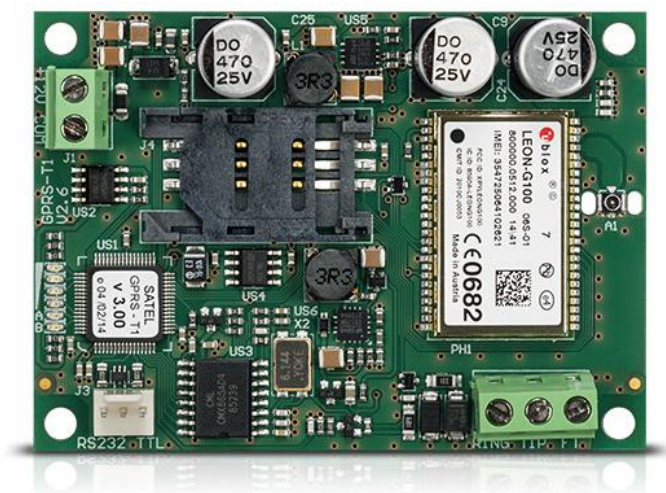

GPRS-T1

CONVERTITORE UNIVERSALE EVENTI PER REPORT GPRS/SMS

Il modulo **GPRS-T1** permette l'invio degli eventi alla stazione di vigilanza via GPRS e dei messaggi SMS tramite una qualsiasi centrale di allarme con un combinatore telefonico.

- conversione universale di protocolli vigilanza in GPRS/SMS
- commutazione automatica in SMS in caso di assenza del GPRS
- messaggi via SMS o CLIP
- invio delle trasmissioni di test attraverso l'utilizzo del CLIP
- segnalazione di guasto della connessione

SCHEMA TECNICA

Classe ambientale	II
Assorbimento di corrente massimo	220 mA
Peso	184 g
Corrente nominale dell'uscita FT	50 mA
Assorbimento di corrente in stato di pronto	50 mA
Dimensioni della scheda elettronica	80 x 57 mm
Temperatura di lavoro	-10...+55 °C
Tensione nominale di alimentazione (±15%)	12 V DC