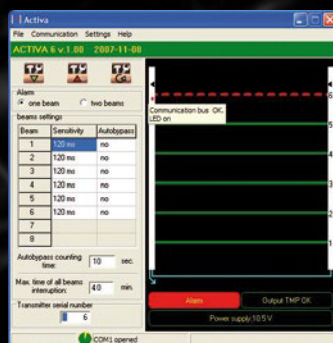

ACTIVA

actief infrarood stralen

EIGENSCHAPPEN

- encryptie en synchrone transmissie die overnemen van de zender voorkomt
- 20m binnen bereik (10m buiten)
- installatie in parallel of loodrecht op de muur
- optische en akoestische indicator om installatie te vergemakkelijken
- mogelijkheid voor buitenwerking
- gedetailleerde configuratie via PC
- sabotage beveiliging tegen openen en verwijderen van het oppervlak

APPLICATIES

- omtrek beveiliging
- deur en venster beveiliging
- onopvallende beveiliging van waardevolle collecties en kunststukken
- detecteert de toegewezen gebieden

SPECIFICATIES

Model	ACTIVA-2	ACTIVA-3	ACTIVA-4	ACTIVA-5	ACTIVA-6	ACTIVA-7	ACTIVA-8
Aantal stralen	2	3	4	5	6	7	8
Lengte (cm)	52	78	105	130	158	184	210
Nominale voeding spanning	12 V DC (±15%)						
Standby verbruik	40 mA	40 mA	40 mA	40 mA	40 mA	45 mA	45 mA
Maximaal verbruik	45 mA	45 mA	45 mA	50 mA	50 mA	50 mA	50 mA
Zendbereik golflengte	950 nm						
Binnen/Buiten bereik (m)	20/10						
Gewicht	0,432 kg	0,671 kg	0,896 kg	1,142 kg	1,366 kg	1,586 kg	1,818 kg
Werking temperatuurbereik	-25°C...+55°C