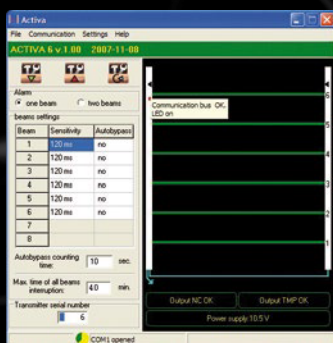

ACTIVA

actief infrarood stralen

EIGENSCHAPPEN

- encryptie en synchrone transmissie die overnemen van de zender voorkomt
- 20m binnen bereik (10m buiten)
- installatie in parallel of loodrecht op de muur
- optische en akoestische indicator om installatie te vergemakkelijken
- mogelijkheid voor buitenwerking
- gedetailleerde configuratie via PC
- sabotage beveiliging tegen openen en verwijderen van het oppervlak

APPLICATIES

- omtrek beveiliging
- deur en venster beveiliging
- onopvallende beveiliging van waardevolle collecties en kunststukken
- detecteert de toegewezen gebieden

SPECIFICATIES

Model	ACTIVA-2	ACTIVA-3	ACTIVA-4	ACTIVA-5	ACTIVA-6	ACTIVA-7	ACTIVA-8
Aantal stralen	2	3	4	5	6	7	8
Lengte (cm)	52	78	105	130	158	184	210
Nominale voeding spanning	12 V DC (±15%)						
Standby verbruik	40 mA	40 mA	40 mA	40 mA	40 mA	45 mA	45 mA
Maximaal verbruik	45 mA	45 mA	45 mA	50 mA	50 mA	50 mA	50 mA
Zendbereik golflengte	950 nm						
Binnen/Buiten bereik (m)	20/10						
Gewicht	0,432 kg	0,671 kg	0,896 kg	1,142 kg	1,366 kg	1,586 kg	1,818 kg
Werking temperatuurbereik	-25°C...+55°C