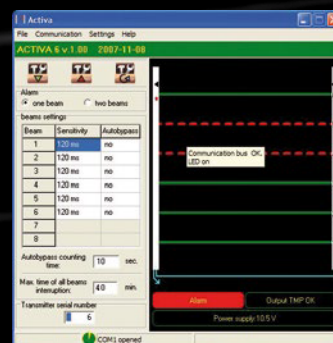

ACTIVA

actief infrarood stralen

EIGENSCHAPPEN

- encryptie en synchrone transmissie die overnemen van de zender voorkomt
- 20m binnen bereik (10m buiten)
- installatie in parallel of loodrecht op de muur
- optische en akoestische indicator om installatie te vergemakkelijken
- mogelijkheid voor buitenwerking
- gedetailleerde configuratie via PC
- sabotage beveiliging tegen openen en verwijderen van het oppervlak

APPLICATIES

- omtrek beveiliging
- deur en venster beveiliging
- onopvallende beveiliging van waardevolle collecties en kunststukken
- detecteert de toegewezen gebieden

SPECIFICATIES

Model	ACTIVA-2	ACTIVA-3	ACTIVA-4	ACTIVA-5	ACTIVA-6	ACTIVA-7	ACTIVA-8
Aantal stralen	2	3	4	5	6	7	8
Lengte (cm)	52	78	105	130	158	184	210
Nominale voeding spanning	12 V DC (±15%)						
Standby verbruik	40 mA	40 mA	40 mA	40 mA	40 mA	45 mA	45 mA
Maximaal verbruik	45 mA	45 mA	45 mA	50 mA	50 mA	50 mA	50 mA
Zendbereik golflengte	950 nm						
Binnen/Buiten bereik (m)	20/10						
Gewicht	0,432 kg	0,671 kg	0,896 kg	1,142 kg	1,366 kg	1,586 kg	1,818 kg
Werking temperatuurbereik	-25°C...+55°C