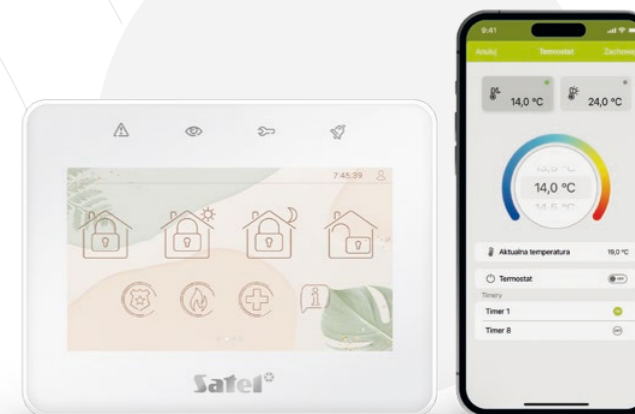

Bezpieczeństwo. Spokój. Rodzina. PERFECTA!

Poznaj system alarmowy, który dopasowuje się do Ciebie! Zaprojektowany tak, aby spełniał indywidualne potrzeby właścicieli małych i średnich obiektów – niewielkich domów, mieszkań, małych firm, domków letniskowych itd. Intuicyjna obsługa oraz możliwość zdalnego sterowania za pomocą pilota, SMS czy aplikacji mobilnej – to tylko niektóre cechy systemu PERFECTA. Dowiedz się więcej!

Nowoczesność

Sterowanie systemem przy pomocy manipulatora z ekranem dotykowym przypomina do złudzenia obsługę smartfona. Dzięki makropoleceniom dotknięciem pojedynczej ikony można uruchamiać szereg funkcji. Konfigurowalny interfejs oraz elegancki design urządzenia sprawiają, że wpisze się ono idealnie w każde wnętrze.

Także twój smartfon może stać się centrum sterowania systemem alarmowym. Dzięki aplikacji PERFECTA CONTROL może go mieć zawsze przy sobie – niezależnie, gdzie jesteś.

Tradycja

Manipulatory przewodowe i bezprzewodowe z dużymi, wygodnymi przyciskami usprawniają codzienną obsługę systemu. Ukłonem w stronę bardziej wymagających użytkowników są manipulatory z klawiaturami reagującymi na dotyk oraz gesty przesuwania. Oprócz tego wspierają obsługę makropoleceń upraszczających uruchamianie funkcji systemu alarmowego oraz automatyki budynkowej. Sterowanie oraz powiadamianie za pośrednictwem wiadomości SMS sprawdzi się w przypadku tradycyjnego telefonu komórkowego, jak i smartfona.

Automatyka domowa

Teraz Twoja instalacja alarmowa może jeszcze więcej! System PERFECTA czyni Twój dom miejscem nie tylko bezpiecznym, lecz także bardziej komfortowym. Dodatkowe funkcje centrali, z zakresu automatyki domowej, umożliwiają proste sterowanie m.in. oświetleniem, ogrzewaniem czy klimatyzacją. Optymalne zarządzanie instalacjami w domu to także energooszczędność i dbałość o ekologię.