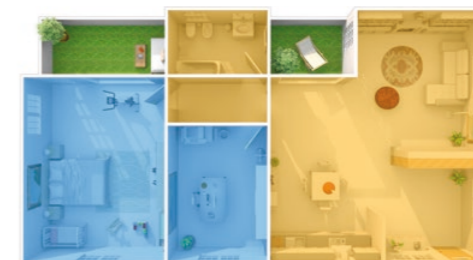

Strefy bezpieczeństwa

Chcesz jeszcze łatwiej dopasować działanie systemu do swoich potrzeb? Podziel obszar ochrony na dwie lub nawet cztery osobne strefy. W każdej z nich możesz ustawić niezależnie jeden z trzech trybów czuwania: dzienny, nocny lub pełny.