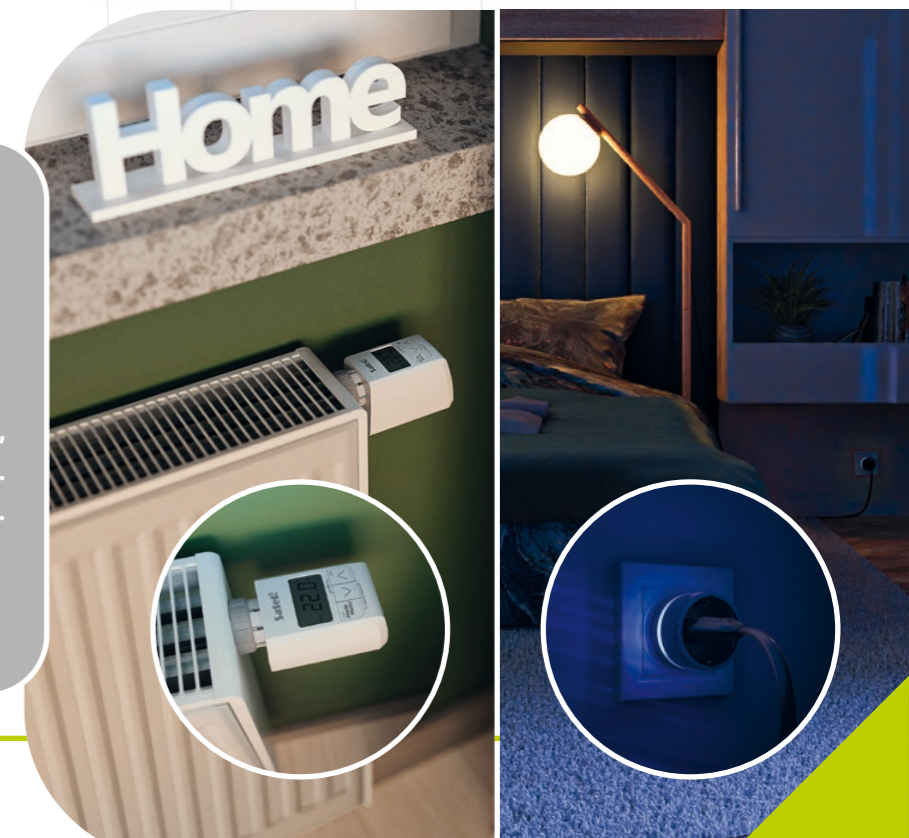

Nowoczesność

Sterowanie systemem przy pomocy manipulatora z ekranem dotykowym przypomina do złudzenia obsługę smartfona. Dzięki makropoleceniom dotknięciem pojedynczej ikony można uruchamiać szereg funkcji. Konfigurowalny interfejs oraz elegancki design urządzenia sprawiają, że wpisze się ono idealnie w każde wnętrze.

Także twój smartfon może stać się centrum sterowania systemem alarmowym. Dzięki aplikacji PERFECTA CONTROL może go mieć zawsze przy sobie – niezależnie, gdzie jesteś.

Tradycja

Manipulatory przewodowe i bezprzewodowe z dużymi, wygodnymi przyciskami usprawniają codzienną obsługę systemu. Ukłonem w stronę bardziej wymagających użytkowników są manipulatory z klawiaturami reagującymi na dotyk oraz gesty przesuwania. Oprócz tego wspierają obsługę makropoleceń upraszczających uruchamianie funkcji systemu alarmowego oraz automatyki budynkowej. Sterowanie oraz powiadamianie za pośrednictwem wiadomości SMS sprawdzi się w przypadku tradycyjnego telefonu komórkowego, jak i smartfona.

Automatyka domowa

Teraz Twoja instalacja alarmowa może jeszcze więcej! System PERFECTA czyni Twój dom miejscem nie tylko bezpiecznym, lecz także bardziej komfortowym. Dodatkowe funkcje centrali, z zakresu automatyki domowej, umożliwiają proste sterowanie m.in. oświetleniem, ogrzewaniem czy klimatyzacją. Optymalne zarządzanie instalacjami w domu to także energooszczędność i dbałość o ekologię.