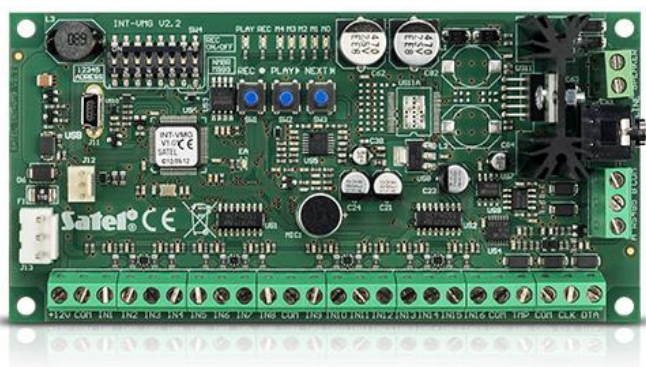

INT-VMG

MODUL HLASOVÝCH SPRÁV

Modul INT-VMG je určený na prehrávanie hlasových správ na objekte pomocou zabezpečovacej ústredne. Je možné ho použiť na oznamovanie informačných alebo výstražných správ, ale taktiež aj na uľahčenie ovládania zabezpečovacieho systému napríklad staršími osobami alebo deťmi. Okrem toho možnosť zápisu ľubovoľných zvukov umožňuje využívať modul na prehrávanie charakteristických výstražných zvukov. Zabudovaný zosilňovač umožňuje priame pripojenie externého reproduktora a linkový výstup umožňuje pripojenie zariadenia na systém ozvučenia v objekte. Hlasové správy sú ukladané do pamäte zariadenia pomocou priloženého programu s funkciou konvertovania písaného textu na reč, vďaka čomu nie je nutné využívať hlas počas vytvárania hlasových správ.

Vlastnosti:

- možnosť registrovania do 32 správ
- prehrávanie správ pomocou zabezpečovacej ústredne INTEGRA alebo pomocou iných externých zariadení
- zabudovaný zosilňovač umožňujúci priame pripojenie reproduktora
- linkový výstup uľahčujúci pripojenie na systém ozvučenia
- zabudovaný port USB na rýchle programovanie pomocou počítača

TECHNICKÉ INFORMÁCIE

Napätie napájania (±15%)	12 V DC
Rozmery dosky elektroniky	68 x 140 mm
Pracovná teplota	-10...+55 °C
Odber prúdu v pohotovostnom režime	75 mA
Maximálny odber prúdu	500 mA
Hmotnosť	80 g
Maximálna vlhkosť ovzdušia	93 ±3%
Trieda prostredia podľa EN50130-5	II
Maximálny výkon reproduktorového výstupu	6 W
Odporúčaná impedancia reproduktora pripojeného na svorky SPEAKER	8 Ω